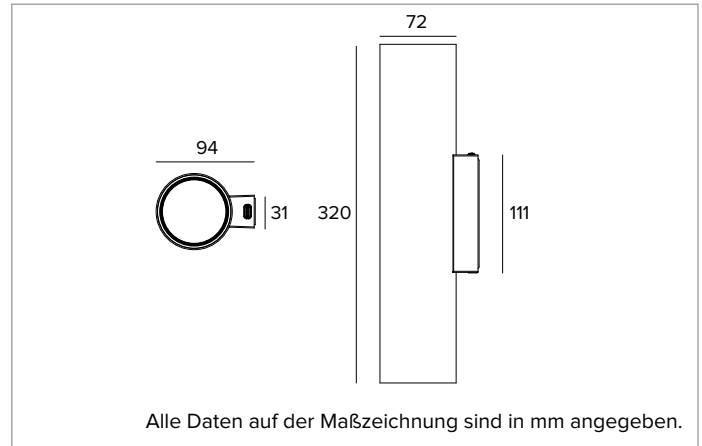

1T9951EL | LABEL 7 - Wandleuchte

Wandleuchte für LED-Leuchtmittel mit direkt/indirekter Lichtemission mit Netzspannung

	4000K	H(m)	D(m)	Emax(lx)
	Ra90		46°	
Fixture Power	23W	1	0.85	2260
Source Flux	3252lm	2	1.70	565
Fixture Flux	2450lm	3	2.55	251
Efficacy	107lm/W	4	3.40	141
TS1875	Imax=695cd/klm	Imax	2261cd	5 4.25 90